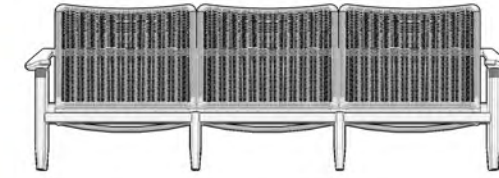

190 CM GENİŞLİK