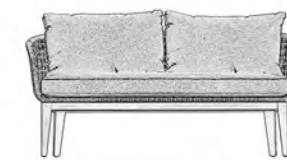

CREST OTURMA GRUBU

Doğadan ilham alarak tasarlanan Crest Koleksiyonu konfor ve zarafeti bir arada sunuyor.

CREST KOLEKSİYONU TEKNİK BİLGİ

YEMEK TAKIMI

70 CM YÜKSEKLİK

55 CM GENİŞLİK

55 CM DERİNLİK

77 CM YÜKSEKLİK

200 CM GENİŞLİK

92 CM DERİNLİK

OTURMA GRUBU

72 CM YÜKSEKLİK

72 CM YÜKSEKLİK

45 CM YÜKSEKLİK

157 CM GENİŞLİK

83 CM GENİŞLİK