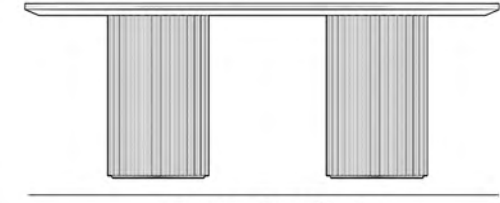

PALERMO SANDALYE TEKNİK BİLGİ

YEMEK TAKIMI

81 CM YÜKSEKLİK

57 CM GENİŞLİK

55 CM DERİNLİK

75 CM YÜKSEKLİK

195 CM GENİŞLİK

95 CM DERİNLİK