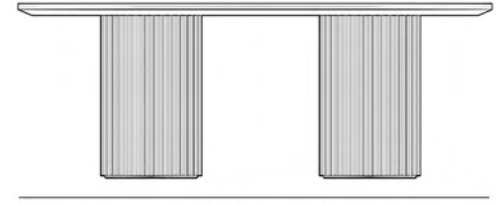

HUDSON SANDALYE
NAMA MASA
TEKNİK BİLGİ

80 CM YÜKSEKLİK

60 CM GENİŞLİK

56 CM DERİNLİK

75 CM YÜKSEKLİK

195 CM GENİŞLİK

95 CM DERİNLİK

Palermo Sandalye & Nama Yemek Masası