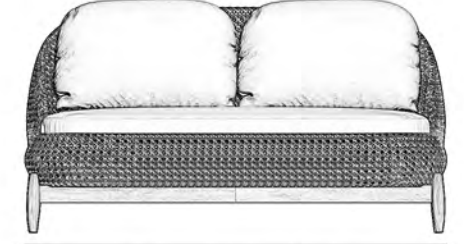

ZENITH KOLEKSİYONU TEKNİK BİLGİ

80 CM YÜKSEKLİK

80 CM YÜKSEKLİK

78 CM GENİŞLİK

150 CM GENİŞLİK

91 CM DERİNLİK

91 CM DERİNLİK

45 CM YÜKSEKLİK