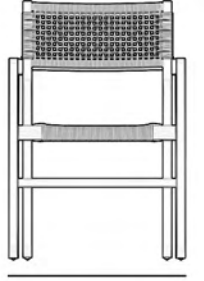

TEKNİK BİLGİ

70 CM YÜKSEKLİK

70 CM GENİŞLİK

87 CM DERİNLİK

Lotus Sandalye

LOTUS SANDALYE

Lotus Sandalye ile yaşam alanlarınıza yenilik ve zarafet katacak Uzak Doğu estetiğini yakalayın.

LOTUS SANDALYE TEKNİK BİLGİ

60 CM GENİŞLİK

85 CM YÜKSEKLİK

60 CM DERİNLİK

Zenith Koleksiyonu

ZENITH KOLEKSİYONU

Zenith Koleksiyonumuz ile dış mekan lüksünün zirvesini keşfedin. İskeleti alüminyum, ayakları premium teak, örgü kısmı ise sentetik rattan olan modelimiz ile dış mekan yaşam alanınızı sofistike ve şık bir hale getirin.