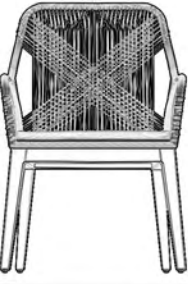

LOREN SANDALYE TEKNİK BİLGİ

70 CM GENİŞLİK

89 CM YÜKSEKLİK

72 CM DERİNLİK

Noi Sandalye

NOI SANDALYE

Kusursuz oval hatları ve özelleştirilebilir örgüsü ile kahvaltılarınızı veya akşam yemeklerinizi daha konforlu hale getiriyor.

NOI SANDALYE TEKNİK BİLGİ

57 CM GENİŞLİK

83 CM YÜKSEKLİK

61 CM DERİNLİK

Breeze Koleksiyonu

BREEZE KOLEKSİYONU

Breeze Yemek Sandalyesi, dayanıklılık ve şıklık sağlamak için özel malzemeler kullanılarak tasarlandı. Toz boya kaplı alüminyum gövde, siyah UV ip ile sarılarak zarif bir görünüm kazandı, tabanı ise premium teak ağacı ile vurgulandı. Nama masa da premium teak ağacından yapılmış olup, modern görünümünü vurgulamak için seramik bir yüzeye sahiptir.