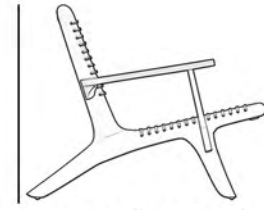

LARIS LOUNGE SANDALYE

Ergonomik yapısı konforlu bir oturma deneyimi sağlar ve dayanıklılığı garanti eder. Laris sandalye, hem modern hem de klasik iç mekanlara uygun estetik bir tasarımla üretilmiştir. Kataloğumuzdaki bu ürün, hem görsel hem de işlevsel beklentileri karşılamayı amaçlamaktadır.

TEKNİK BİLGİ

70 CM YÜKSEKLİK